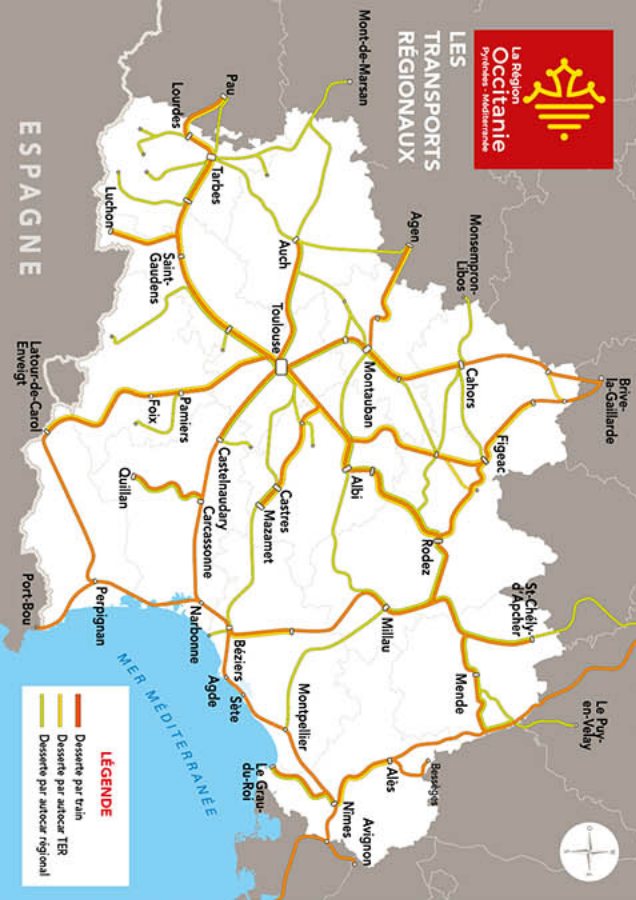

LibertiO | CARTE DE RÉDUCTION TER JUSQU'À -50%

EXCLUSIVITÉ RÉGION OCCITANIE

ter.sncf.com/occitanie

Avignon Montpellier Narbonne

> 7 juillet 2018 > 8 décembre 2018